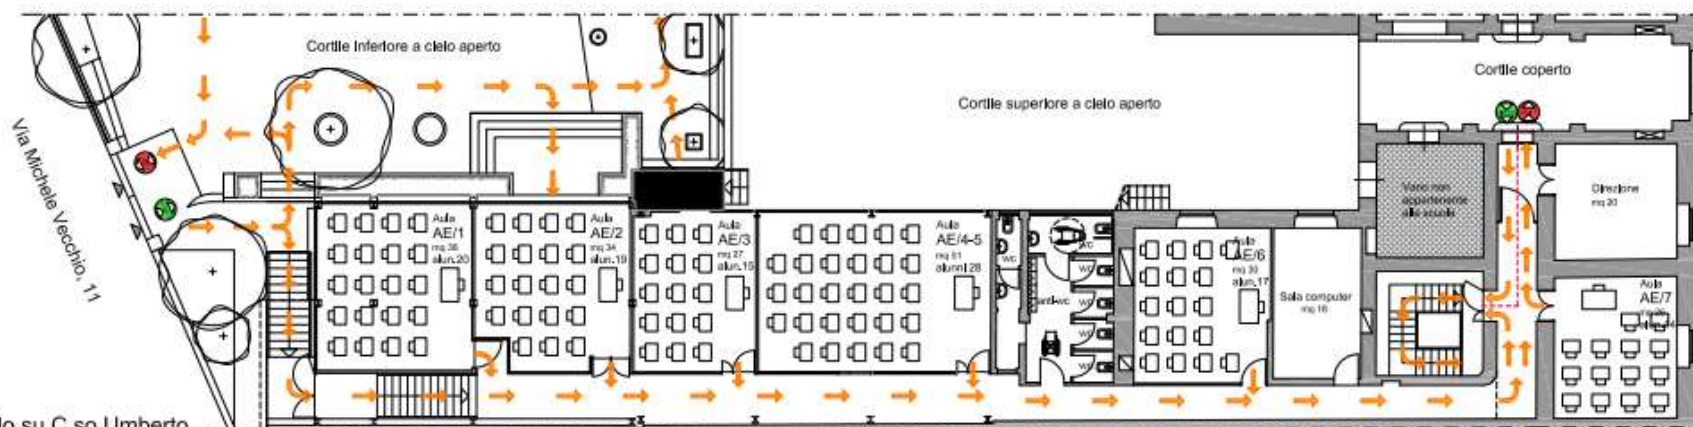

**Istituto paritario "Lyceum Linguistico"**  
Scuola dell'Infanzia e Scuola Primaria  
Corso Umberto, 162 - Via Michele Vecchio, 11  
Acireale (CT)

**PROCEDURA ANTI CONTAGIO DA COVID\_19**  
**Planimetrie Percorsi Ingresso/Uscita Aule**

Redatte da:  
Dott. Ing. D'Urso Vincenzo Stefano    Dott. Arch. Contì Riccardo Salvatore

Scala 1:100    Data 24-08-2020

Livello su via M. Vecchio

Livello su C.so Umberto

Corso Umberto

Corso Umberto, 162