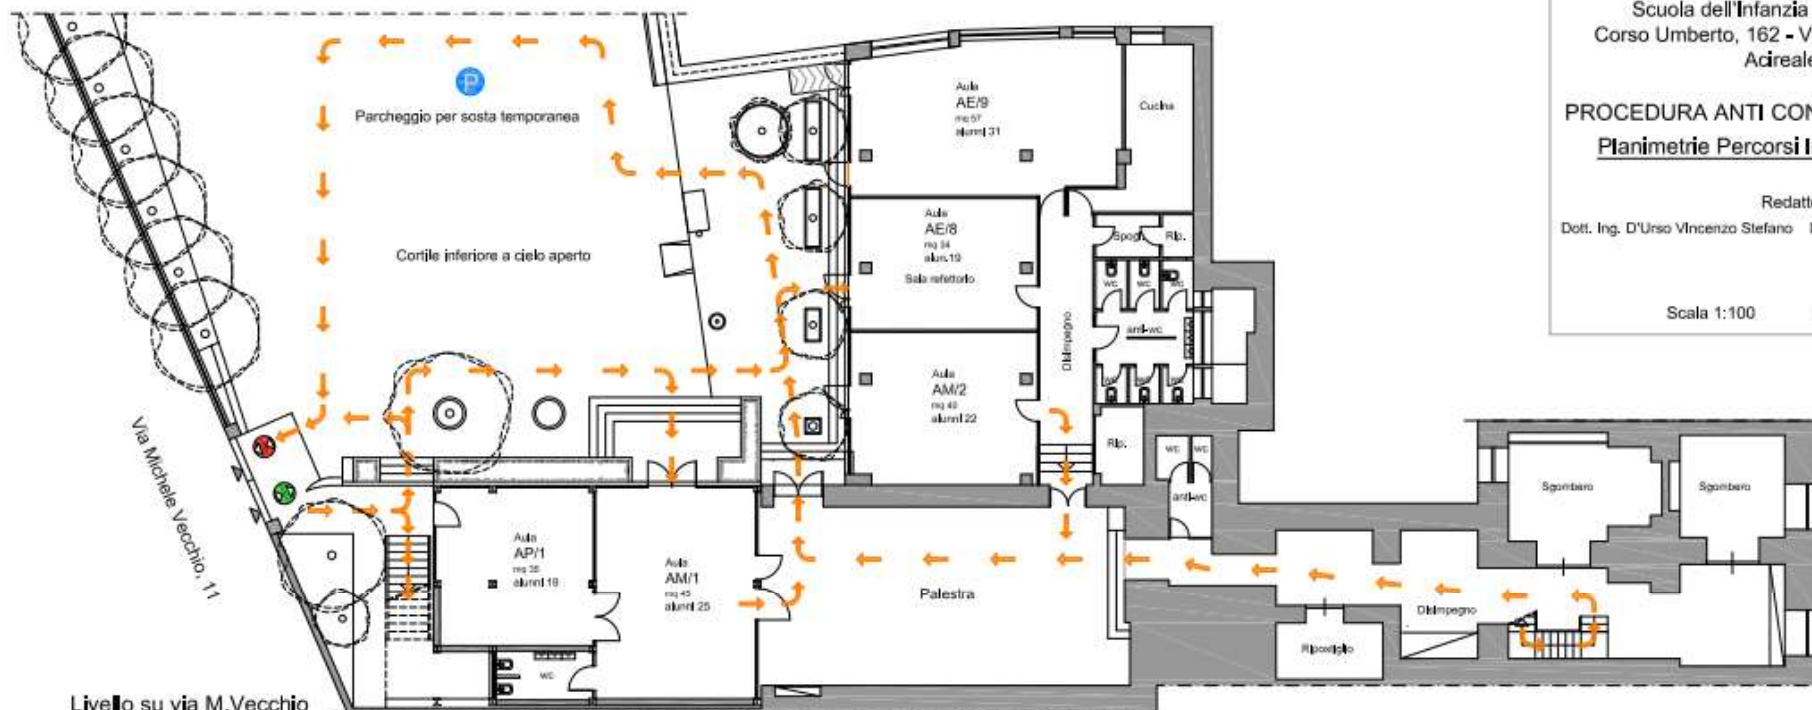

**Istituto paritario "Lyceum Linguistico"**  
Scuola dell'Infanzia e Scuola Primaria  
Corso Umberto, 162 - Via Michele Vecchio, 11  
Acireale (CT)

**PROCEDURA ANTI CONTAGIO DA COVID\_19**  
**Planimetrie Percorsi Ingresso/Uscita Aule**

Redatte da:  
Dott. Ing. D'Urso Vincenzo Stefano    Dott. Arch. Contì Riccardo Salvatore

Scala 1:100    Data 24-08-2020

Livello su via M. Vecchio

Livello su C.so Umberto

Corso Umberto

Corso Umberto, 162